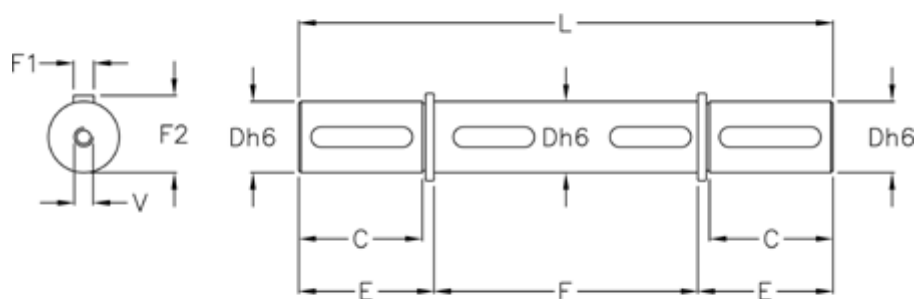

Varenummer: 3929044019  
Beskrivelse: Dobbelt aksel for VF 44  
Materiale 34CrM0006

## Mål

Betegnelse = Dobbelt aksel for VF 44

V = M6x16

C = 40  
D = 18  
E = 42.70  
F = 64  
F1 = 6  
F2 = 20.5  
M = 149.4